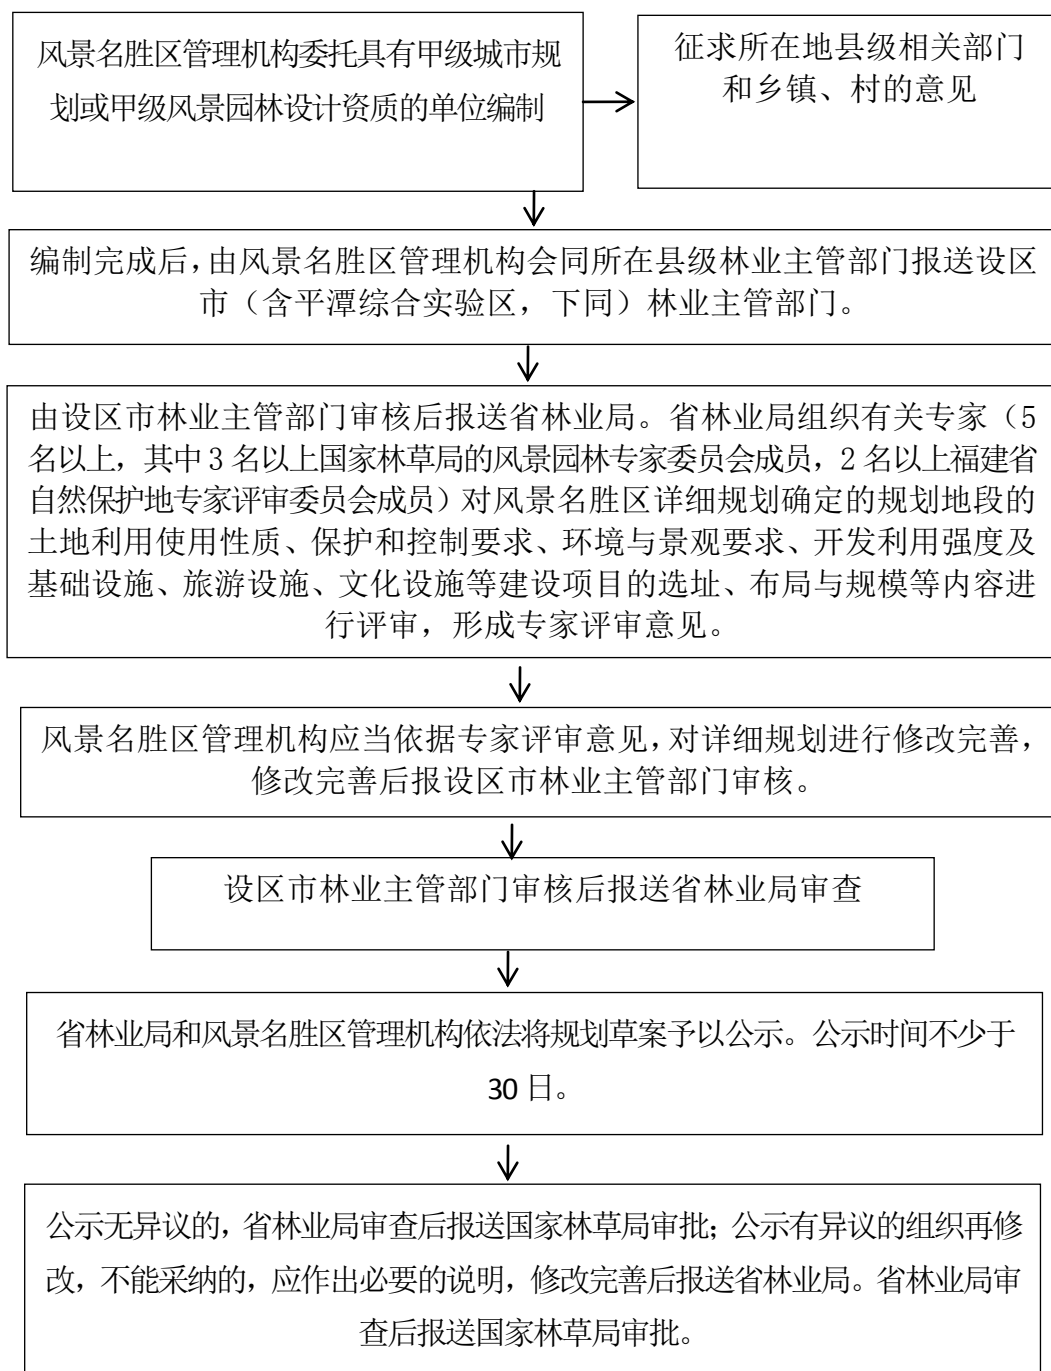

附件 2

国家级风景名胜区详细规划报批流程

备注：国家级风景名胜区详细规划按照《风景名胜区详细规划标准》编制。