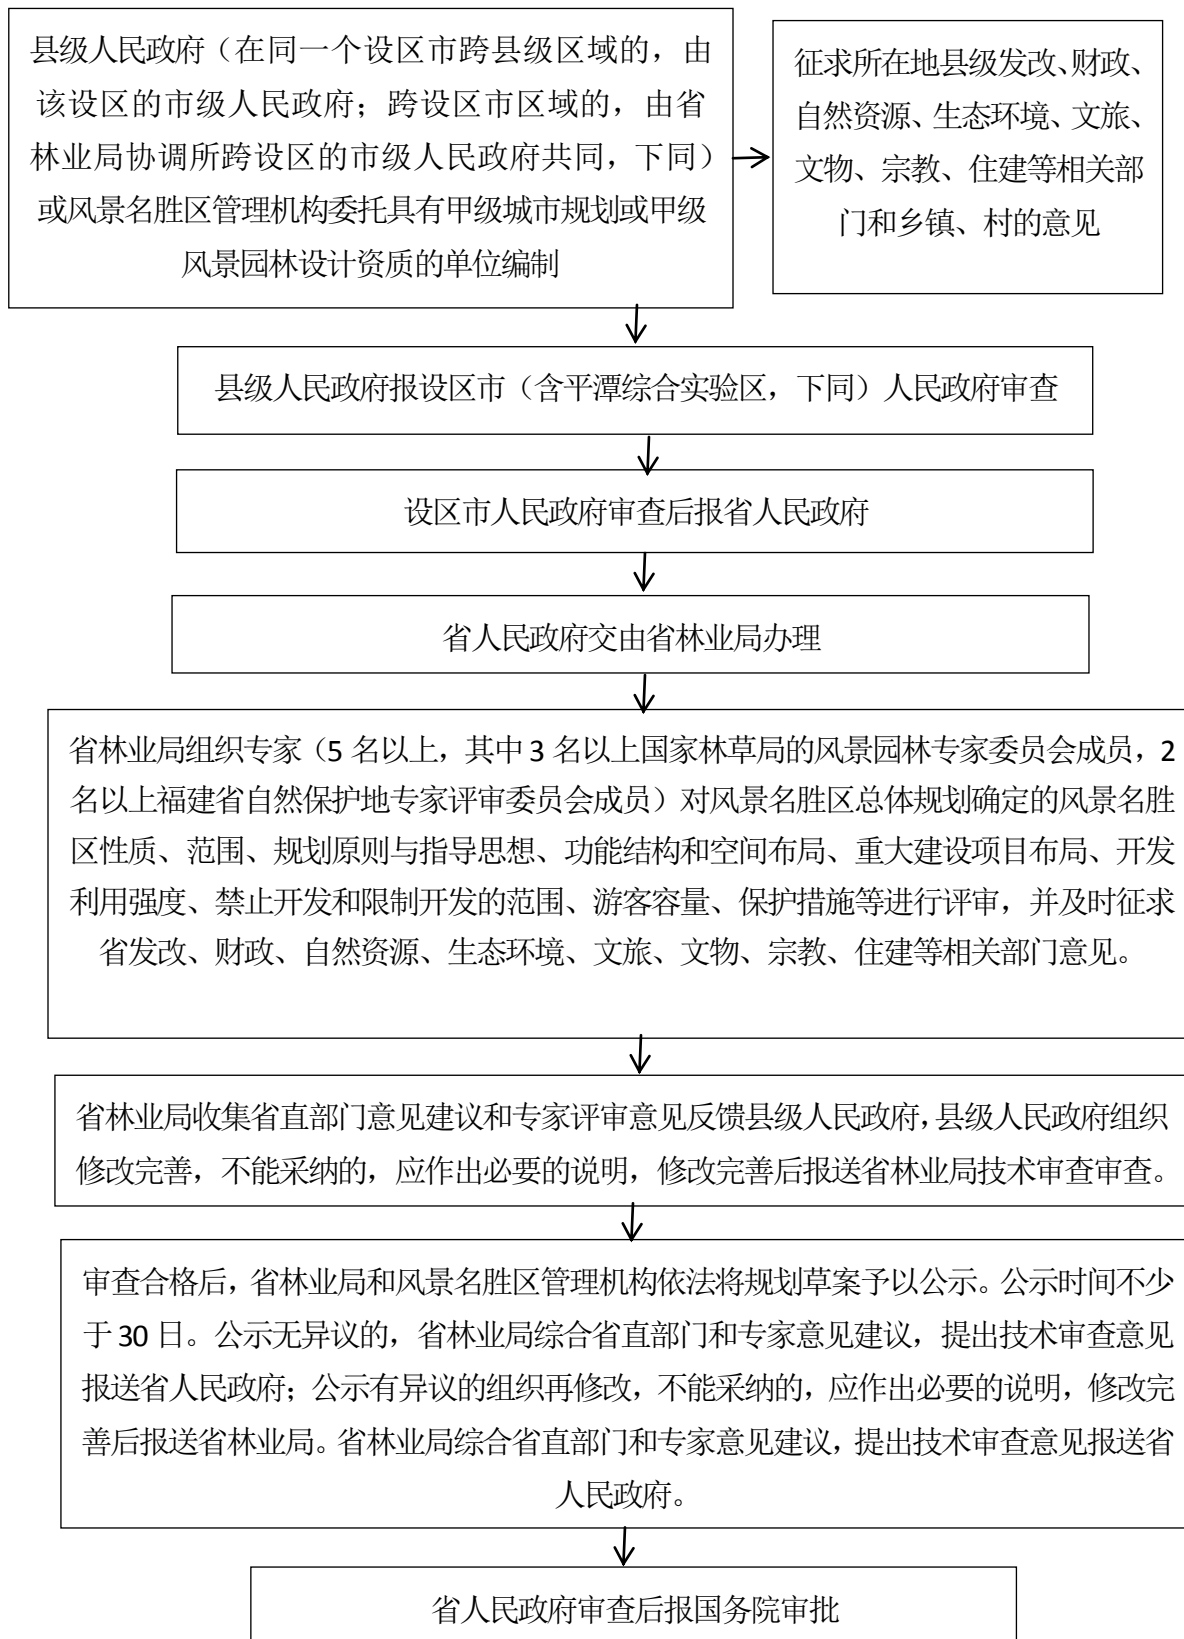

附件 1

国家级风景名胜区总体规划报批流程

备注：国家级风景名胜区总体规划按照《风景名胜区总体规划标准》、《国家级风景名胜区总体规划大纲（暂行）》和《国家级风景名胜区总体规划编制要求（暂行）》编制。